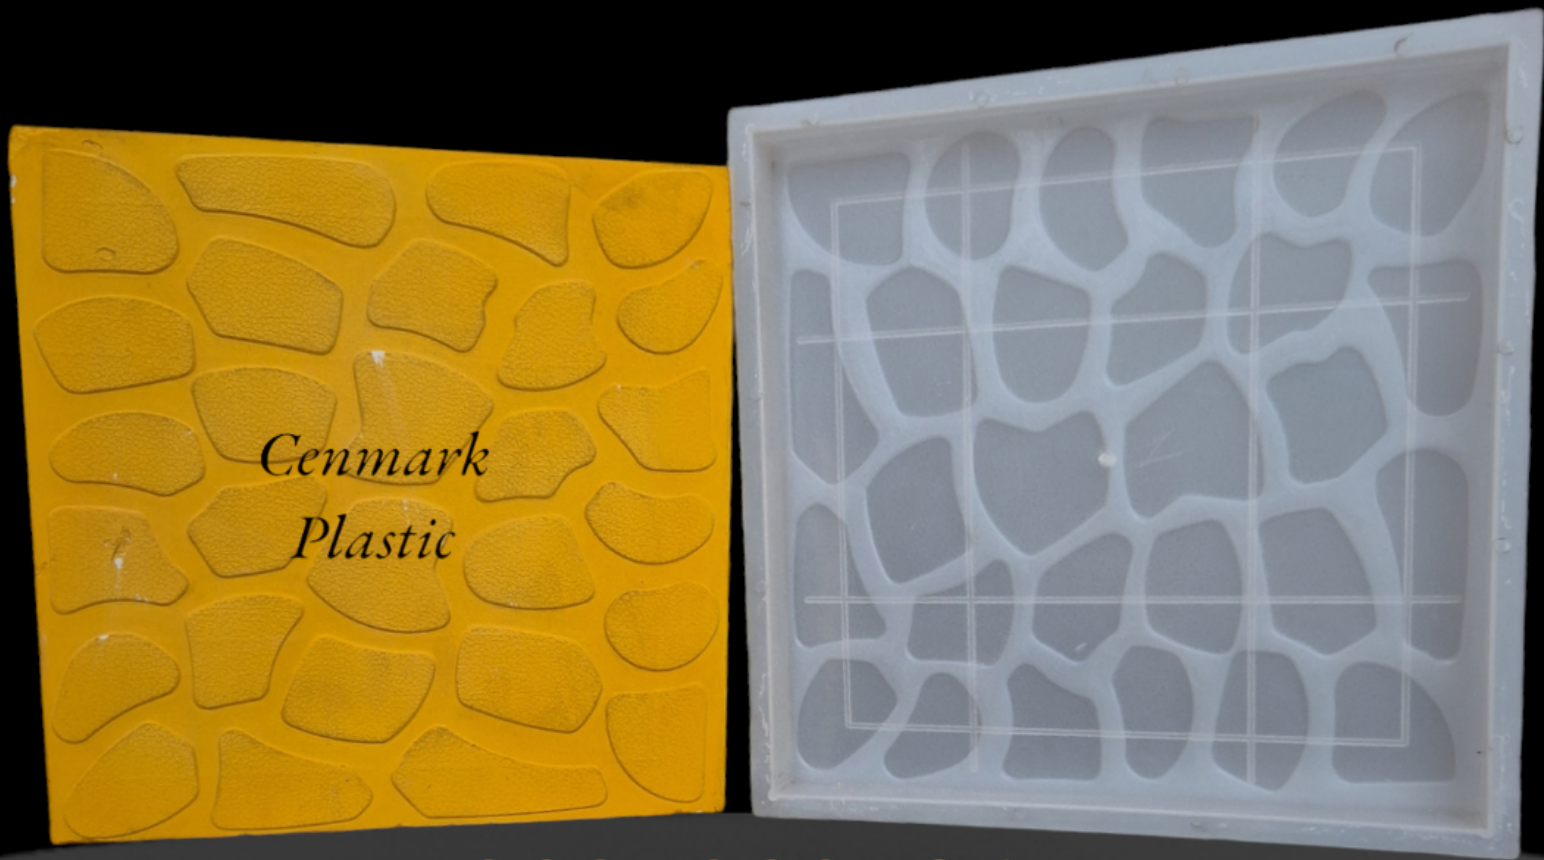

Chequet Tile Mould

*Cenmark
Plastic*

*300×300×25
MM*