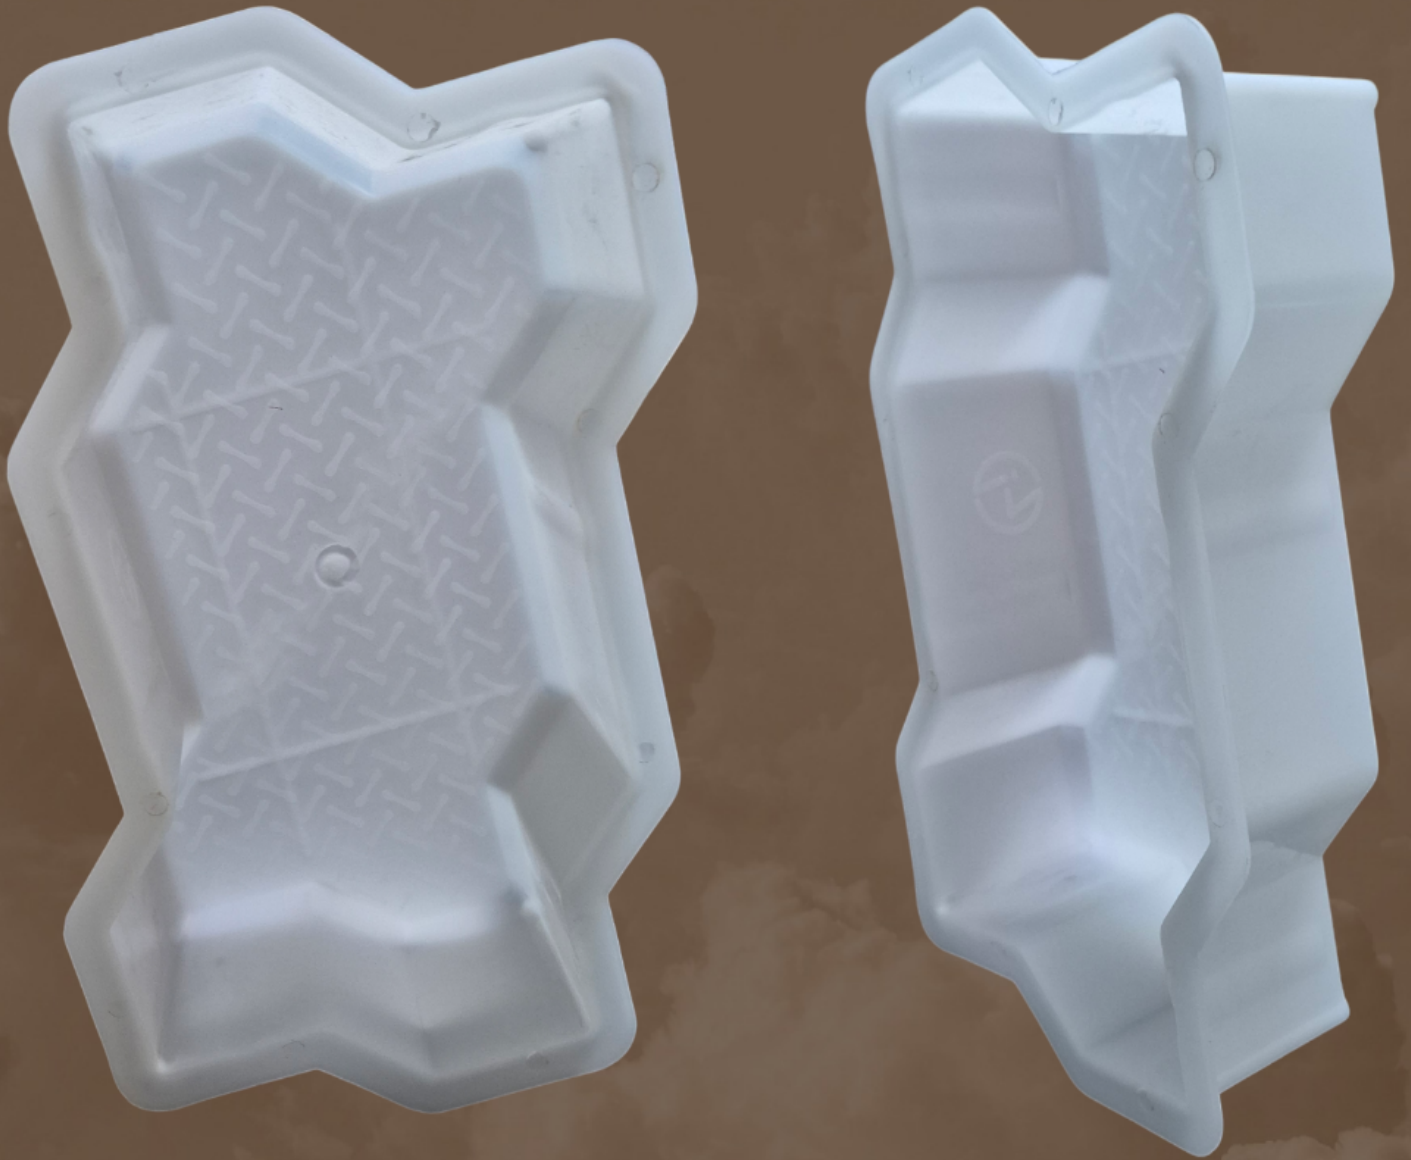

# Zebra 80mm/ 200g

**C e n m a r k P l a s t i c**

**Cenmark  
Plastic**

**Zebra 60MM**

Zebra 80 MM/150 Grm

Cenmark Plastic

# Interlocking Paver Mould

**12"×6"×40MM/50MM/60MM**